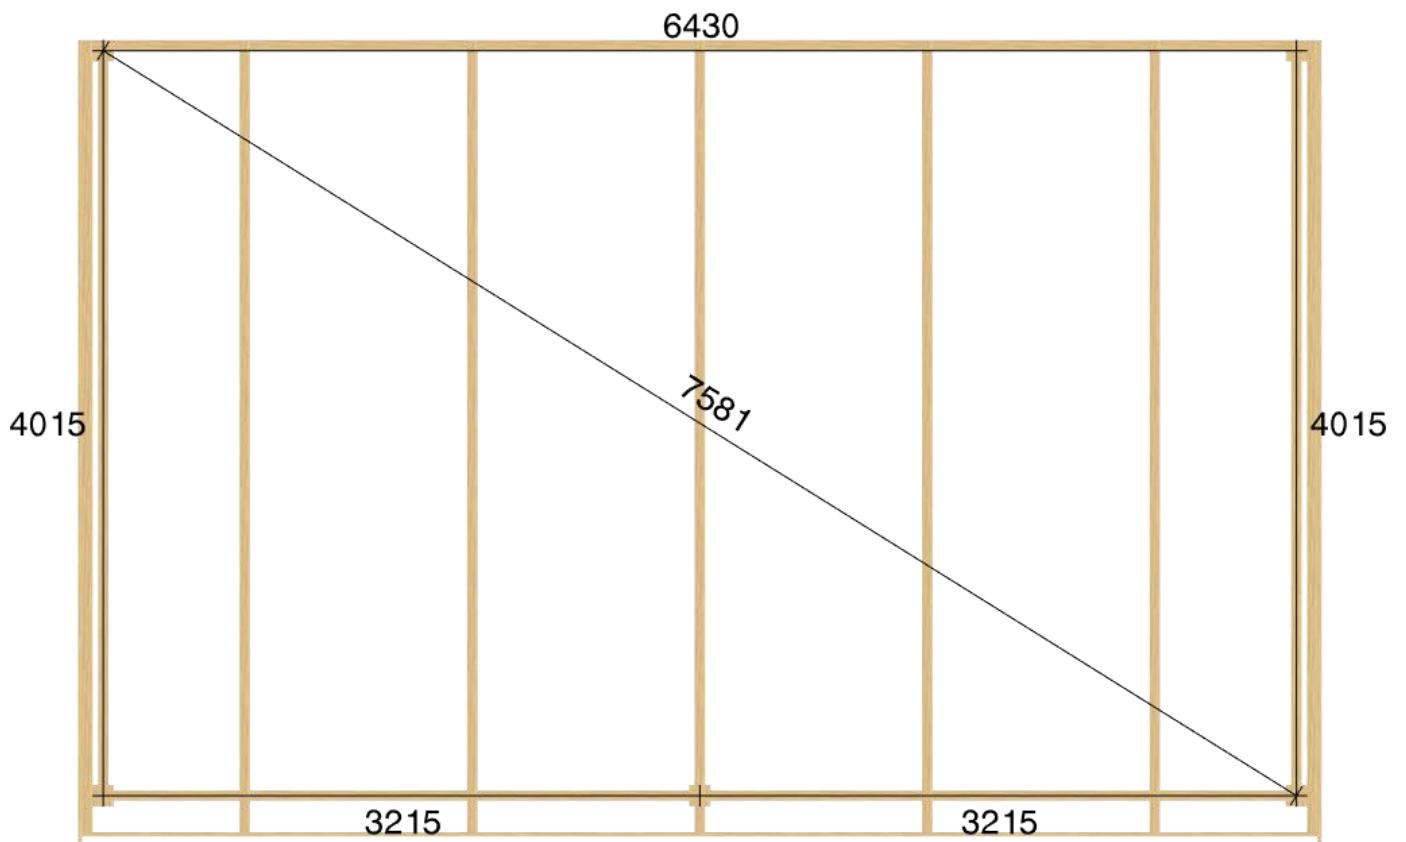

Pulpetstomme L6545 D4130
Planvy centrummått stolpar

Planvy yttermått

Elevationsvy front yttermått

Elevationsvy vänster yttermått

Elevationsvy höger yttermått

Elevationsvy bak yttermått