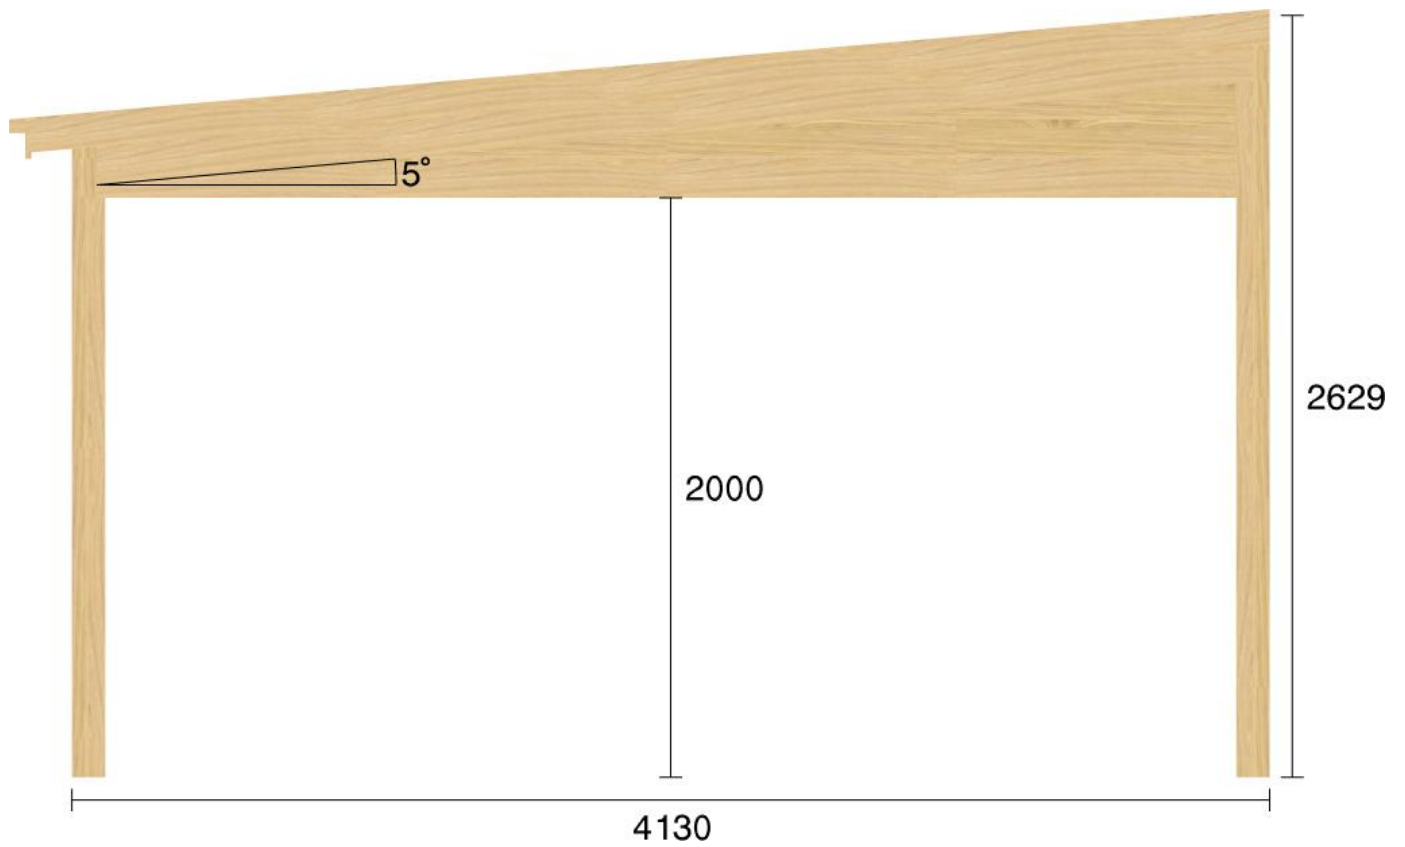

Pulpetstomme L6545 D4130
Planvy centrummått stolpar

Planvy yttermått

Elevationsvy front yttermått

Elevationsvy vänster yttermått

Elevationsvy höger yttermått

Elevationsvy bak yttermått