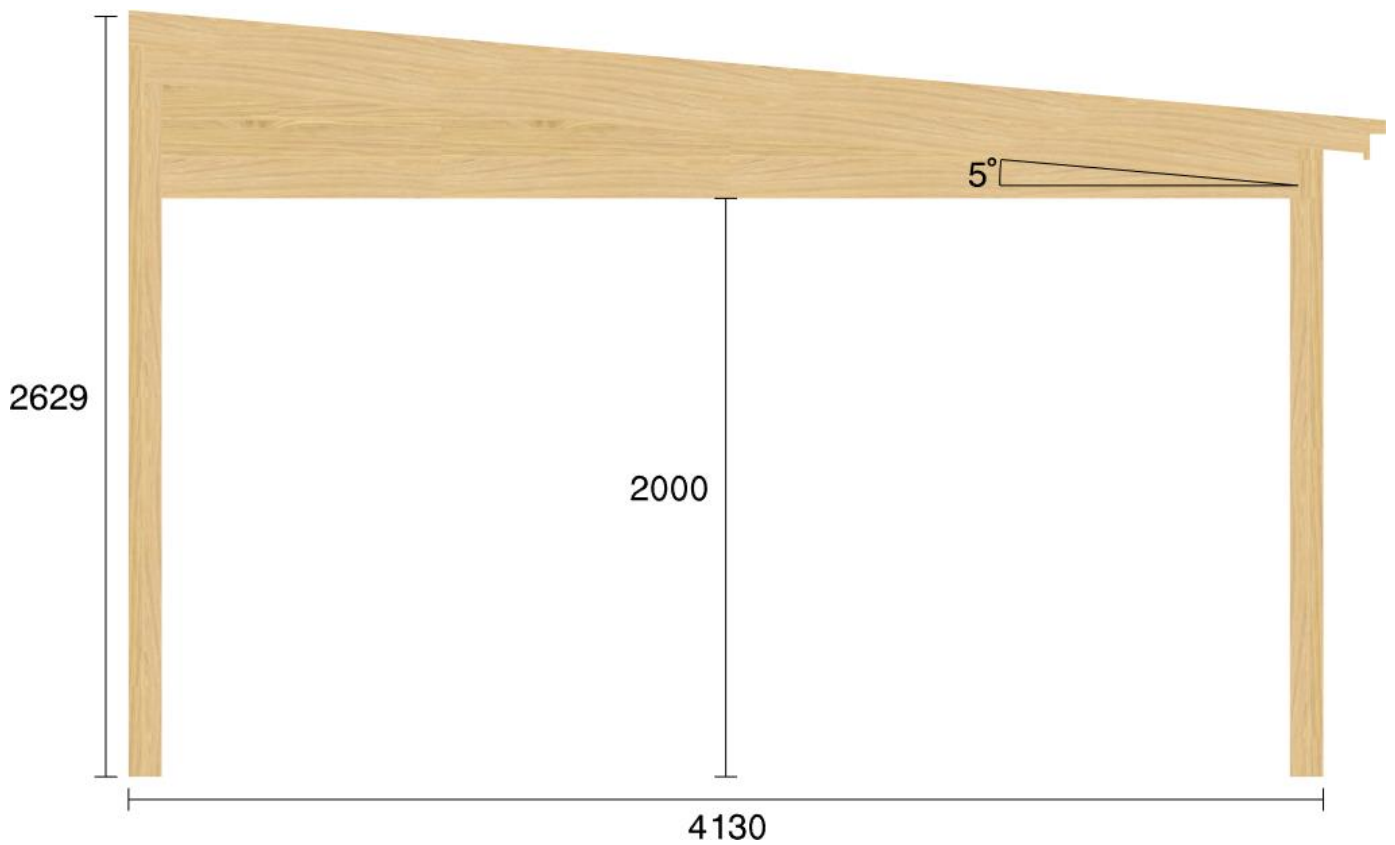

Pulpetstomme L6545 D4130
Planvy centrummått stolpar

Planvy yttermått

Elevationsvy front yttermått

Elevationsvy vänster yttermått

Elevationsvy höger yttermått

Elevationsvy bak yttermått